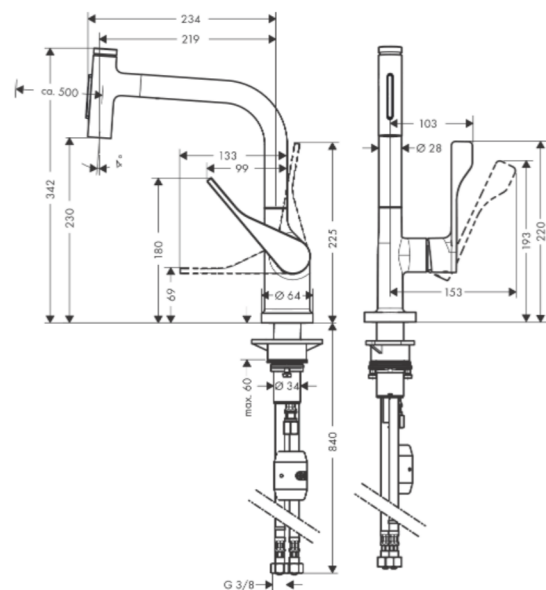

AXOR Citterio
Einhebel-Küchenmischer Select 230 2jet mit Ausziehbrause
 Oberflächen: **Brushed Black Chrome** Artikelnummer: **39863340**

Merkmale

- ComfortZone 230
- L-Auslauf
- Schwenkbereich einstellbar in 2 Stufen auf 110° oder 150°
- Laminarstrahl, Brausestrahl
- Brausestrahl arretierbar, Strahlumstellung durch Tastendruck und Strahlrückstellung automatisch durch Schließen der Armatur
- Select-Knopf zum komfortablen An- und Abstellen des Wasserstrahls
- MagFit magnetische Brausehalterung
- maximale Durchflussmenge bei 3 bar: 8 l/min
- Keramikmischsystem
- Temperaturbegrenzung einstellbar
- Rückflussverhinderer integriert
- für Durchlauferhitzer geeignet
- P-IX 16915/IOO

Technologie

Produktabbildung

Maßzeichnung

AXOR Citterio
Einhebel-Küchenmischer Select 230 2jet mit Ausziehbrause
 Oberflächen: **Brushed Black Chrome** Artikelnummer: **39863340**

Durchflussdiagramm